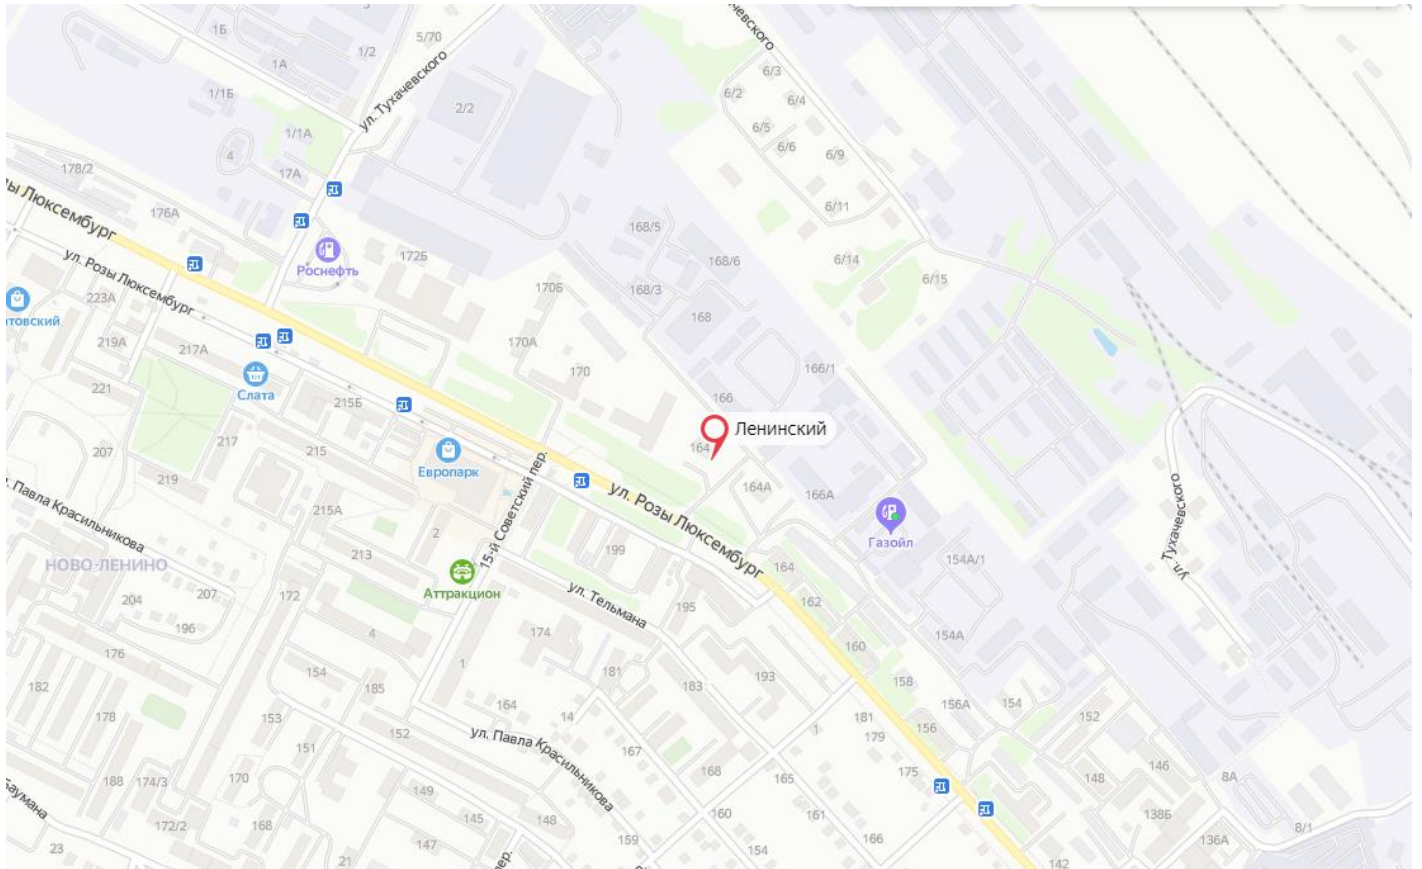

Наш офис

г. Иркутск ул. Розы Люксембург №164/1 оф. 401

Контакты

+7 (3952) 718-600

Время работы

- По будням: **9:00—18:00 без обеда**
- Суббота: **по согласованию**
- Воскресенье: **по согласованию**