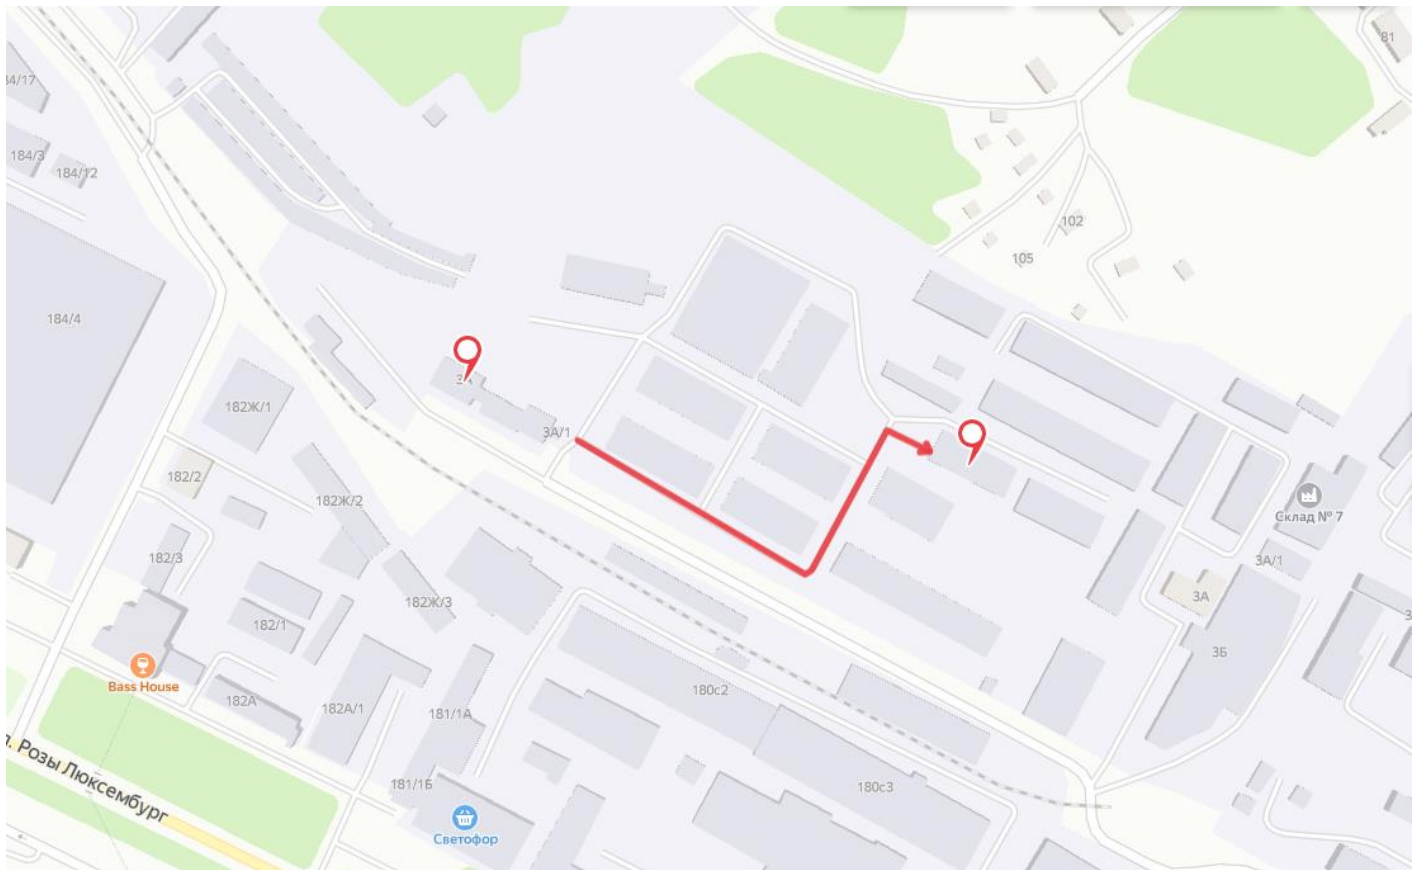

Схемы проезда

Прием груза в городе: Иркутск

г. Иркутск, Тухачевского, 3а, склад 18/2

Контакты

Владимир, кладовщик: +7 (924) 705-53-65

Наш офис

г. Иркутск ул. Розы Люксембург №164/1 оф. 401

Контакты