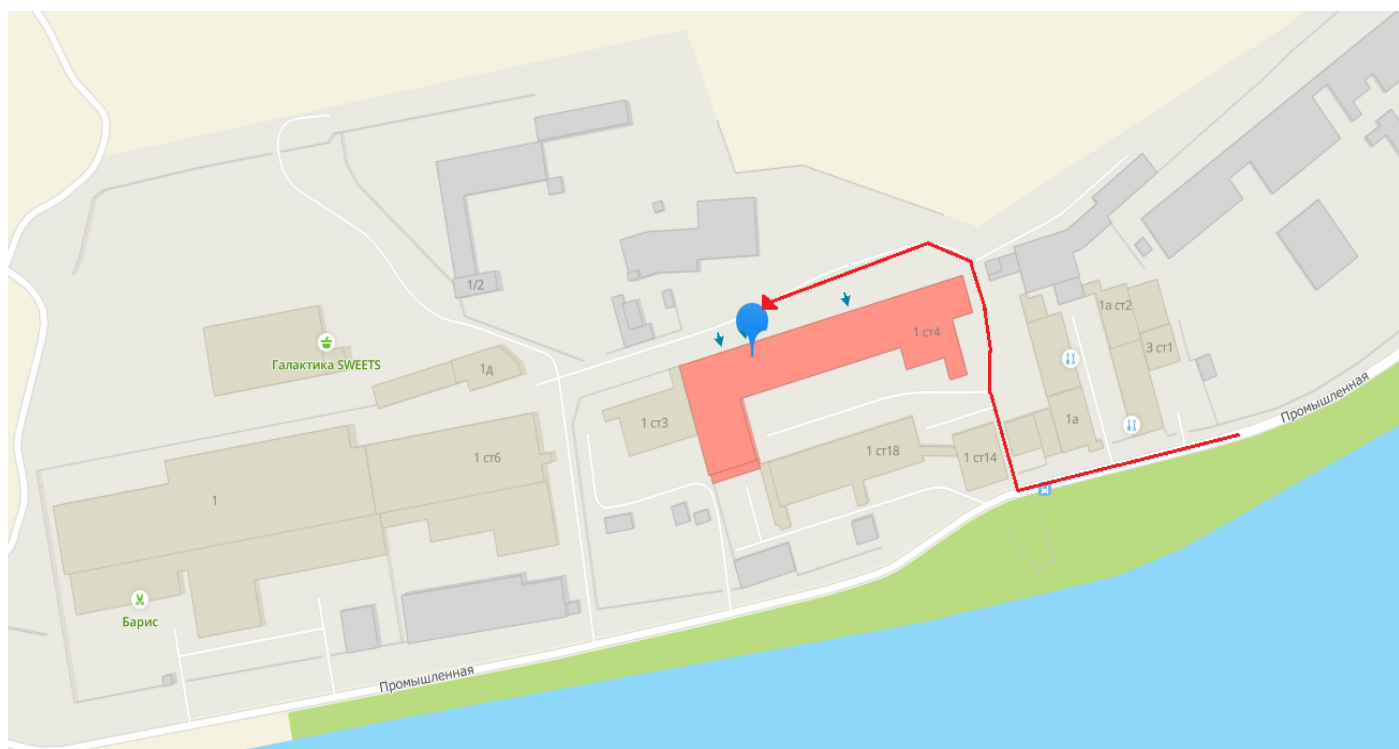

## СХЕМА ПРОЕЗДА г. ЧИТА

**Адрес склада ООО «Р2» - г. Чита, ул. Промышленная, д. 1, стр. 4, пом. 5**

**Режим работы: понедельник-пятница с 9-00 до 18-00**

**Суббота- по согласованию**

**Воскресенье-выходной**