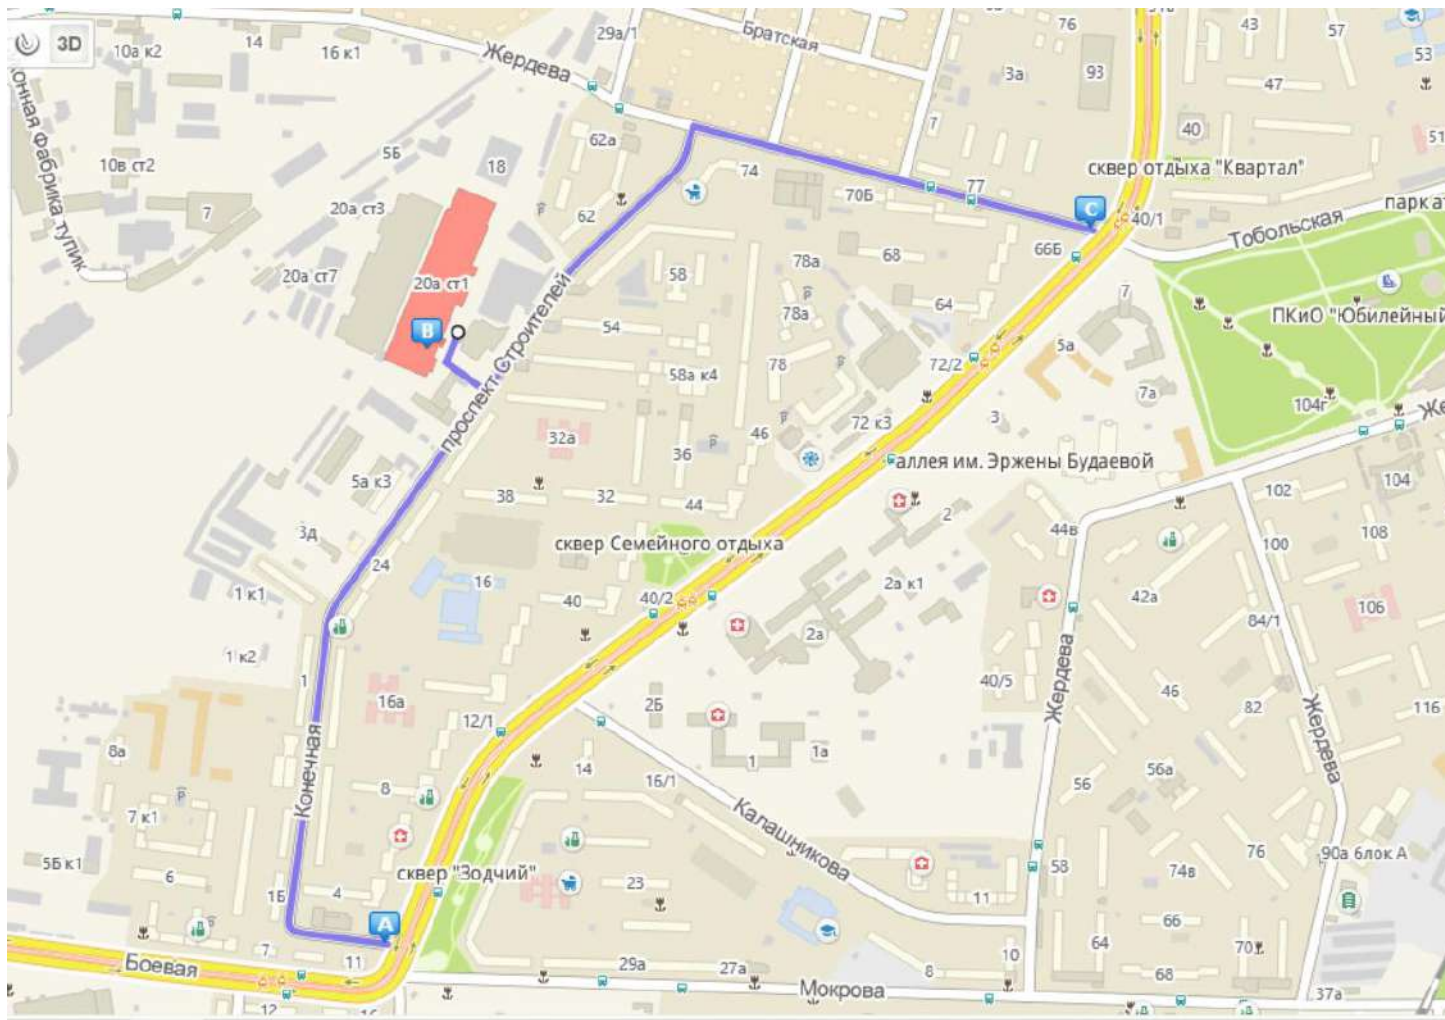

СХЕМА ПРОЕЗДА Г.УЛАН-УДЭ

Адрес склада ООО «Р2»: г. Улан-Удэ, ул. Жердева, д. 20 «А», строение 1.

Режим работы склада:

Пн.-пт. – 09-00 до 18-00.

Контакты:

Менеджер по работе на станции: Петряков Сергей моб. 8-991-540-91-31