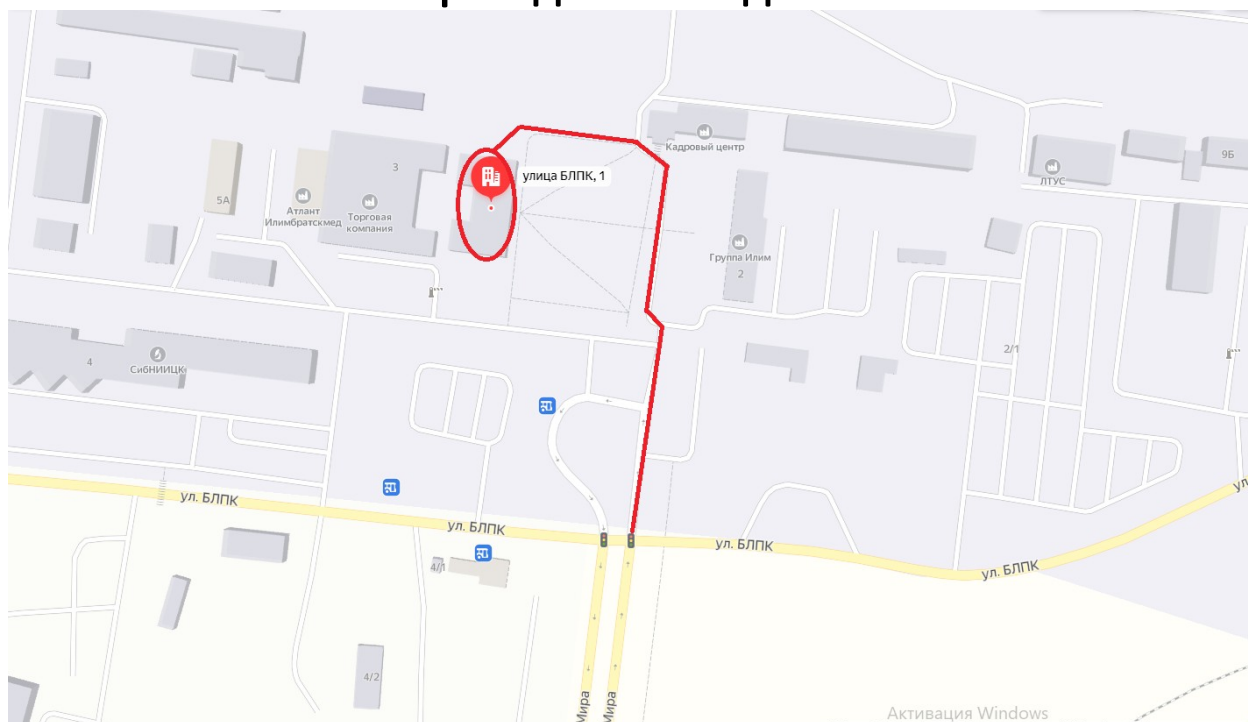

## Схема проезда на склад ООО «Р2»

Адрес склада: г. Братск ул. БЛПК, 1

Понедельник-пятница с 9-00 до 18-00

Суббота- по согласованию

Воскресенье-выходной

Телефоны:

Елена Черемных: 8 (902)514-26-29

Сергей приемосдатчик: 8(929) 430-51-99