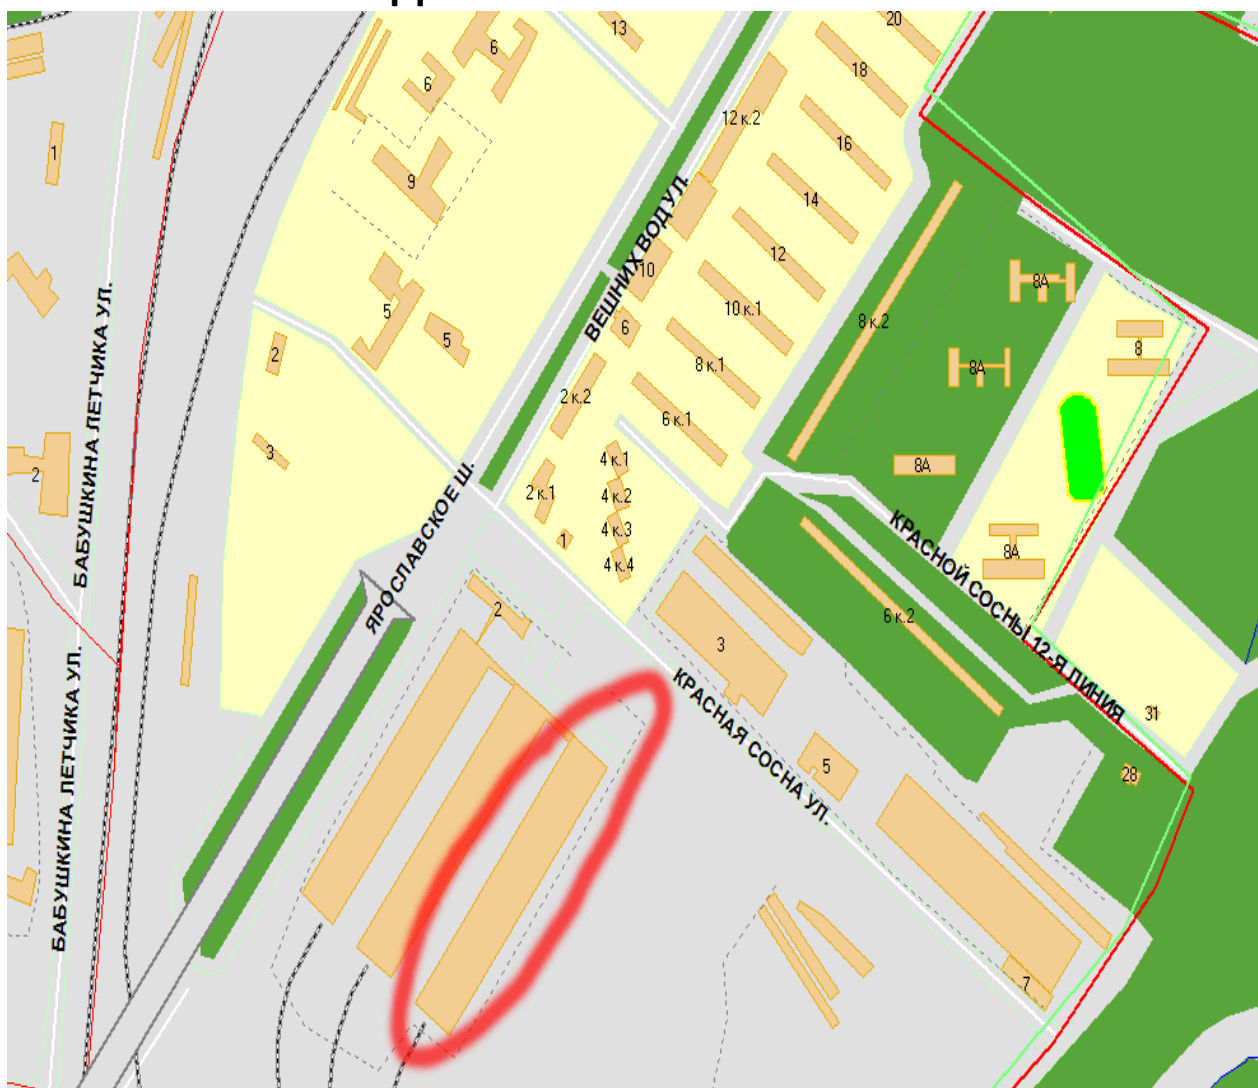

Прием груза для отправки на следующие направления:

г. Братск / г. Иркутск / г. Красноярск / г. Улан-Удэ / г. Чита

○ СХЕМА ПРОЕЗДА

Заявки на подвоз подаются за сутки!!!

Адрес склада ООО «Р2» г. Москва, ул. Красная Сосна 2, корпус 1 строение 5, ворота №4 (Иркутск), ворота №9 (Улан-Удэ, Братск), ворота №23 (Красноярск, Чита), др. города уточнять