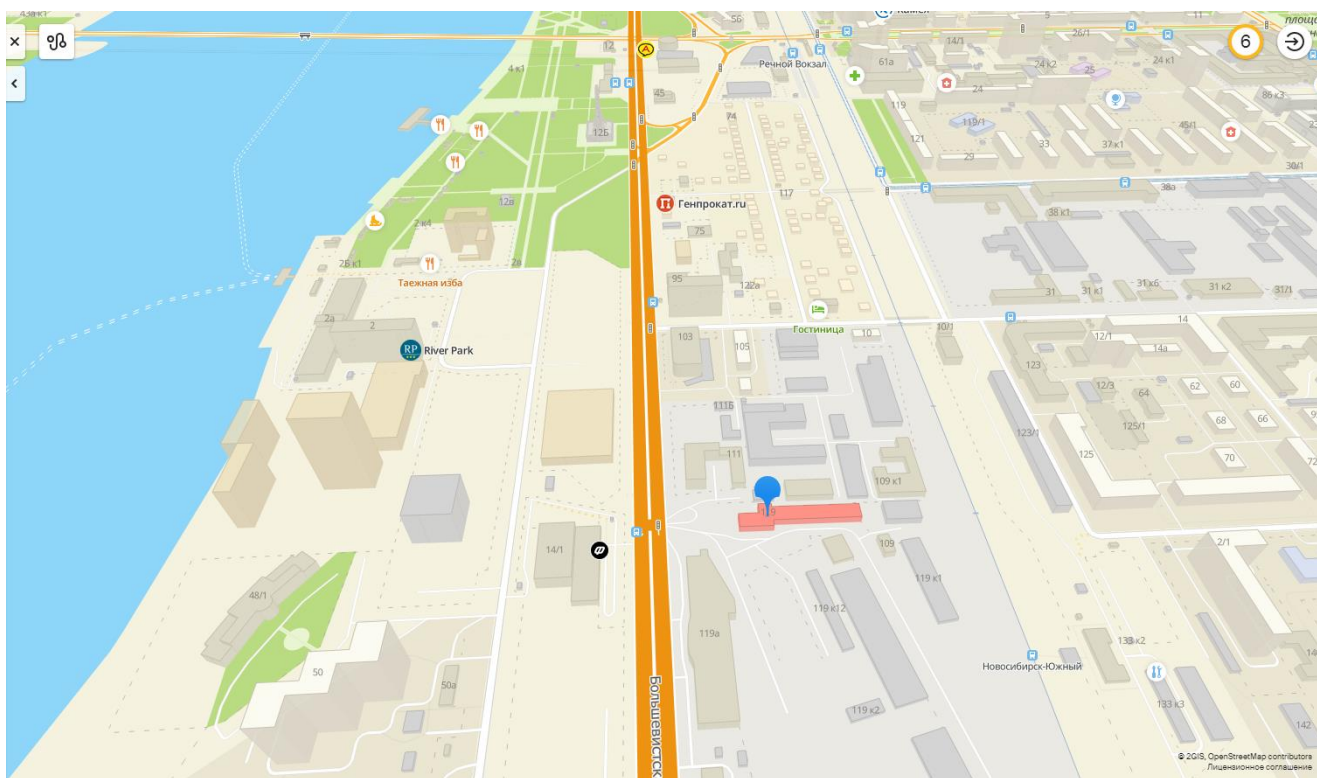

## ○ СХЕМА ПРОЕЗДА

**Заявки на подвоз подаются за сутки!!!**

**Адрес склада ООО «Р2» г. Новосибирск, ул.Большевицкая 119.**

**Телефон для заявок на перевозки сборного груза в Авто 8-993-007-58-53**

**Режим работы:**

**Понедельник-пятница с 9-00 до 18-00**

**Суббота- по согласованию**

**Воскресенье-выходной**

**Телефон:**

**Начальник погрузочной площадки - Александр 8-999-464-6821.**

**Приемосдатчик по Автоперевозкам из Новосибирска-Виктор- 8-952-918-12-53**