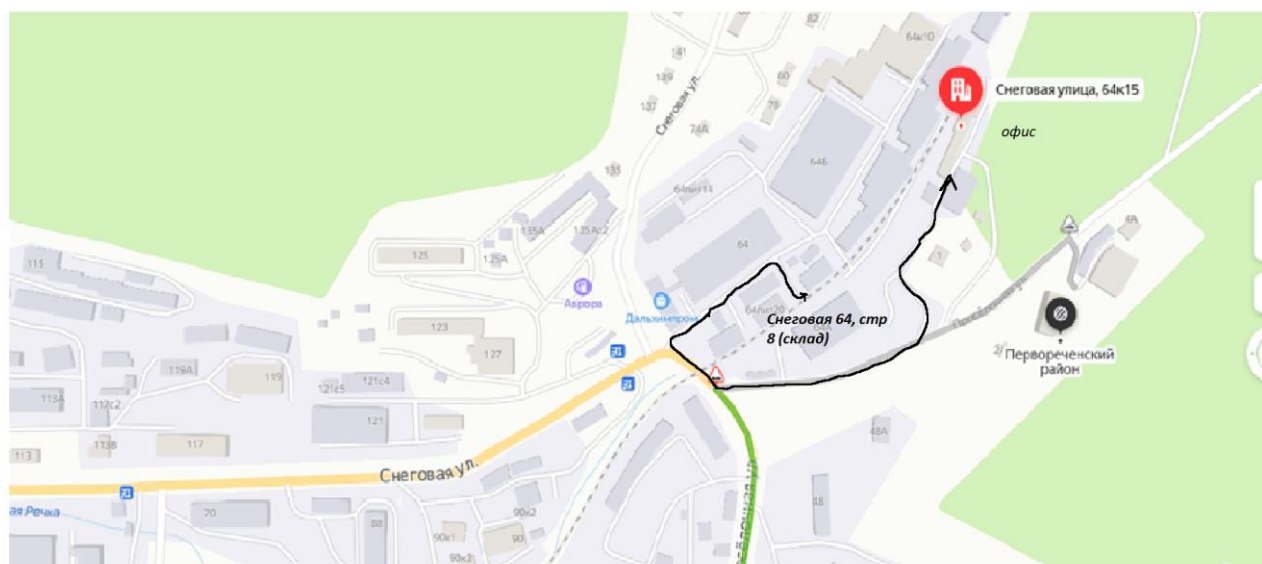

# Схема проезда г. Владивосток

г. Владивосток, ул. Снеговая 64, стр. 15 (офис)

г. Владивосток, ул. Снеговая 64, стр. 8 (склад)

Контакты:

Офис: 84232392919

Склад: 89520849474

Время работы:

- По будням: 9:00—18:00