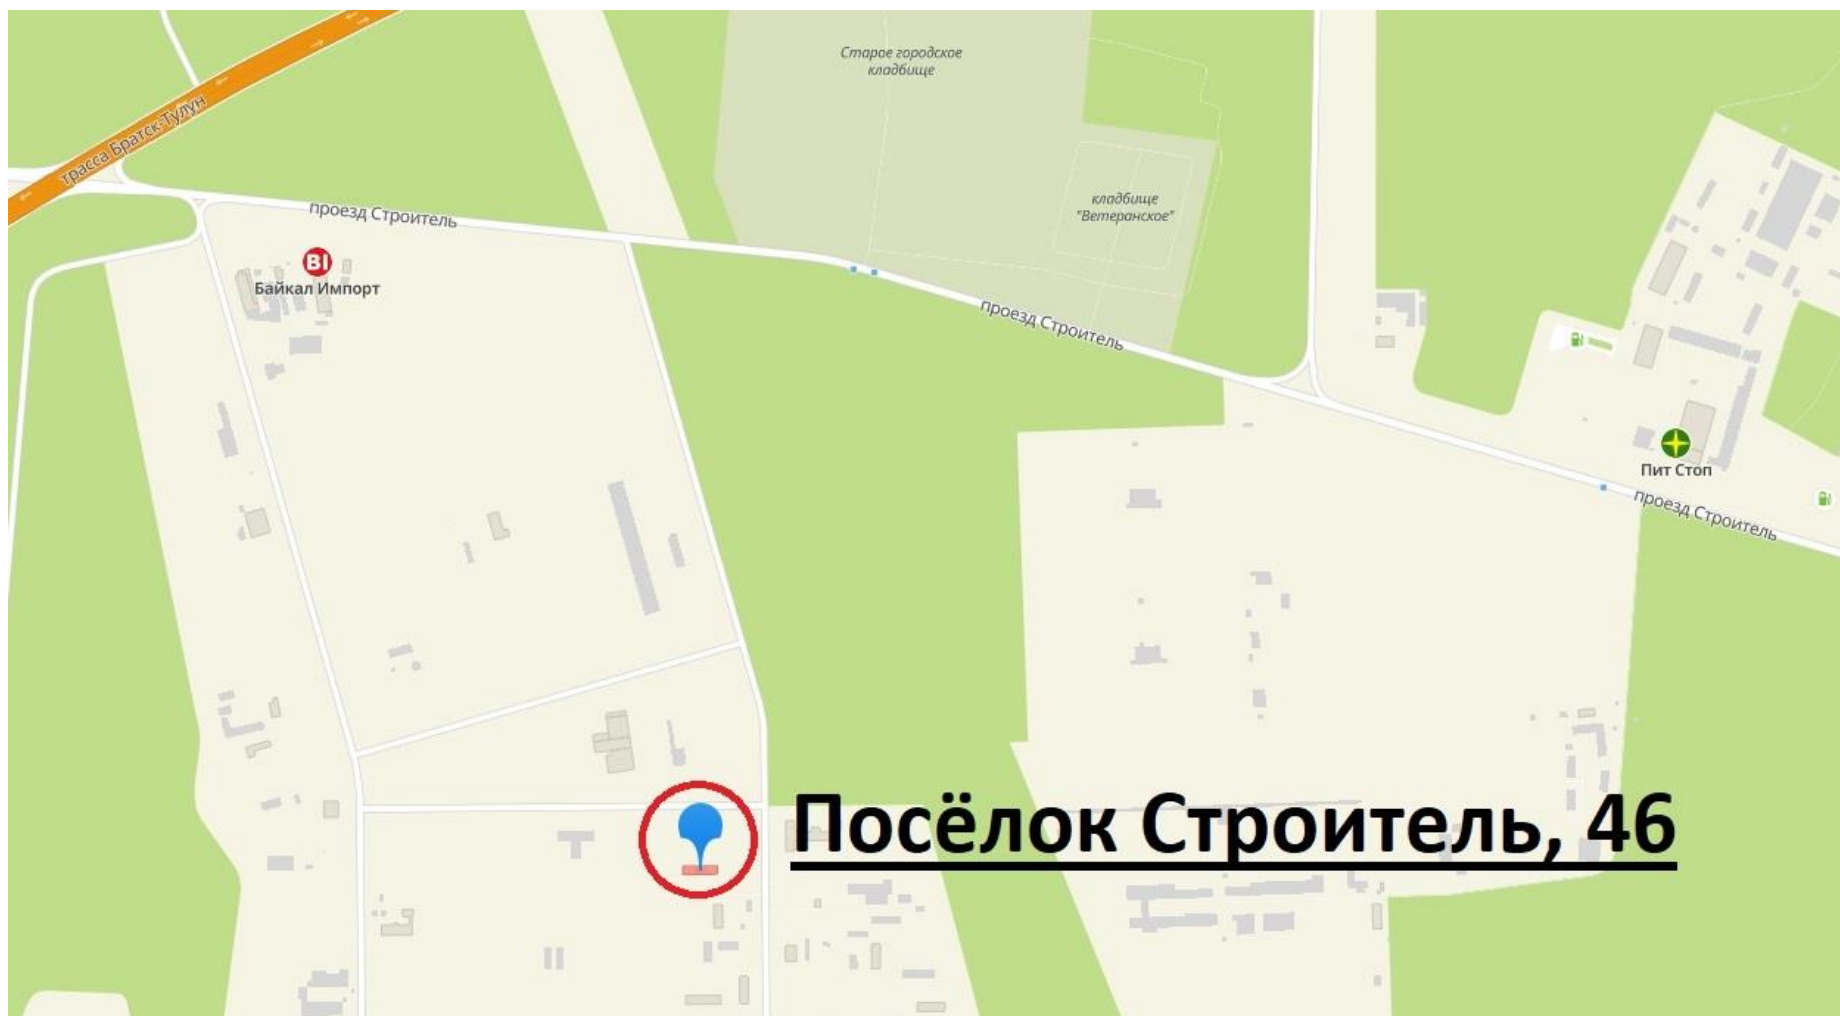

СХЕМА ПРОЕЗДА НА СКЛАД Р2 г. БРАТСК

<https://2gis.ru/bratsk/geo/7178247561293147?m=101.57275%2C56.13945%2F15.4>

Адрес склада: г. Братск, посёлок Строитель, 46.

Режим работы: понедельник – пятница с 09:00 до 18:00, суббота-воскресенье – выходные дни.

Начальник склада: Черемных Елена 8-902-514-26-29. Приемосдатчик: Сергей 8-929-430-51-99.

Адрес офиса: [664040, г. Иркутск, станция Горка 5, корпус 8, а/я 41](#). Тел. +7 (3952) 487-600.