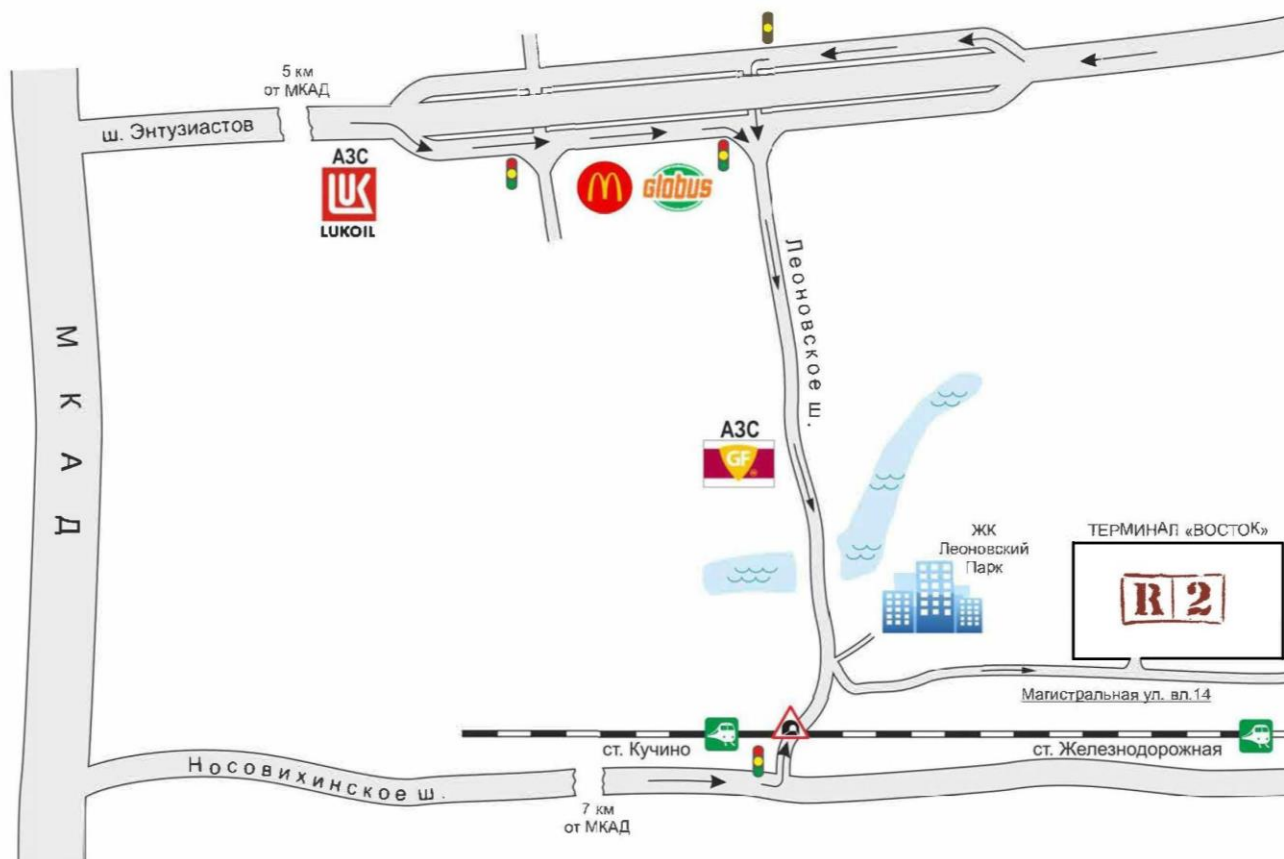

Прием груза для отправки на следующие направления:

г. Новосибирск / г. Красноярск / г. Братск / г. Иркутск / г. Чита / г. Улан-Удэ / г. Владивосток / г. Хабаровск

Схема проезда Терминал «Восток»

Заявки на подвоз подаются за сутки!!! Телефон для заявок +7 (495) 123-46-65

Адрес склада ООО «Р2» Московская область, Балашиха, мкр. Кучино, Магистральная улица, владение 14

Режим работы:

Понедельник-пятница с 9-00 до 19-00

Суббота / Воскресенье – выходные дни