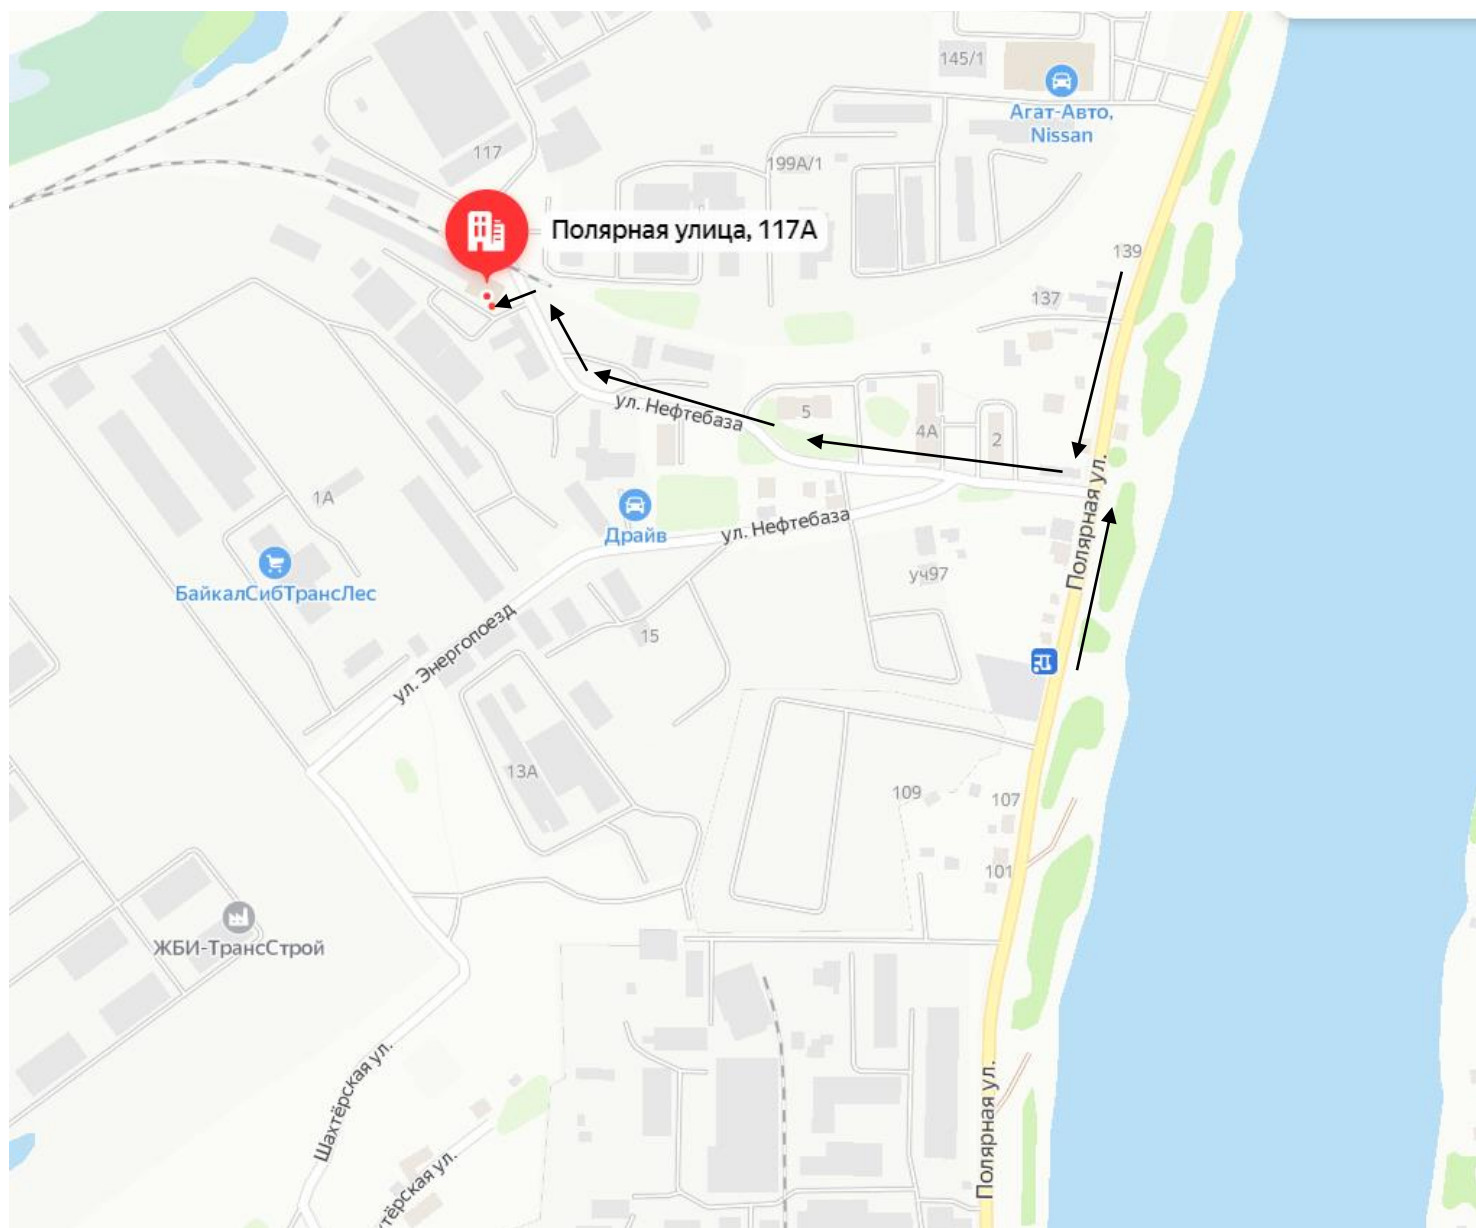

## Выдача груза в г.Иркутск

Адрес склада: ООО «Р2» г. Иркутск, Полярная улица, 117А База «Эльбрус».

Начальник склад: Боровский Евгений 8-924-264-17-25

Режим работы: Понедельник-пятница с 9-00 до 19-00. Суббота / Воскресенье – выходные.